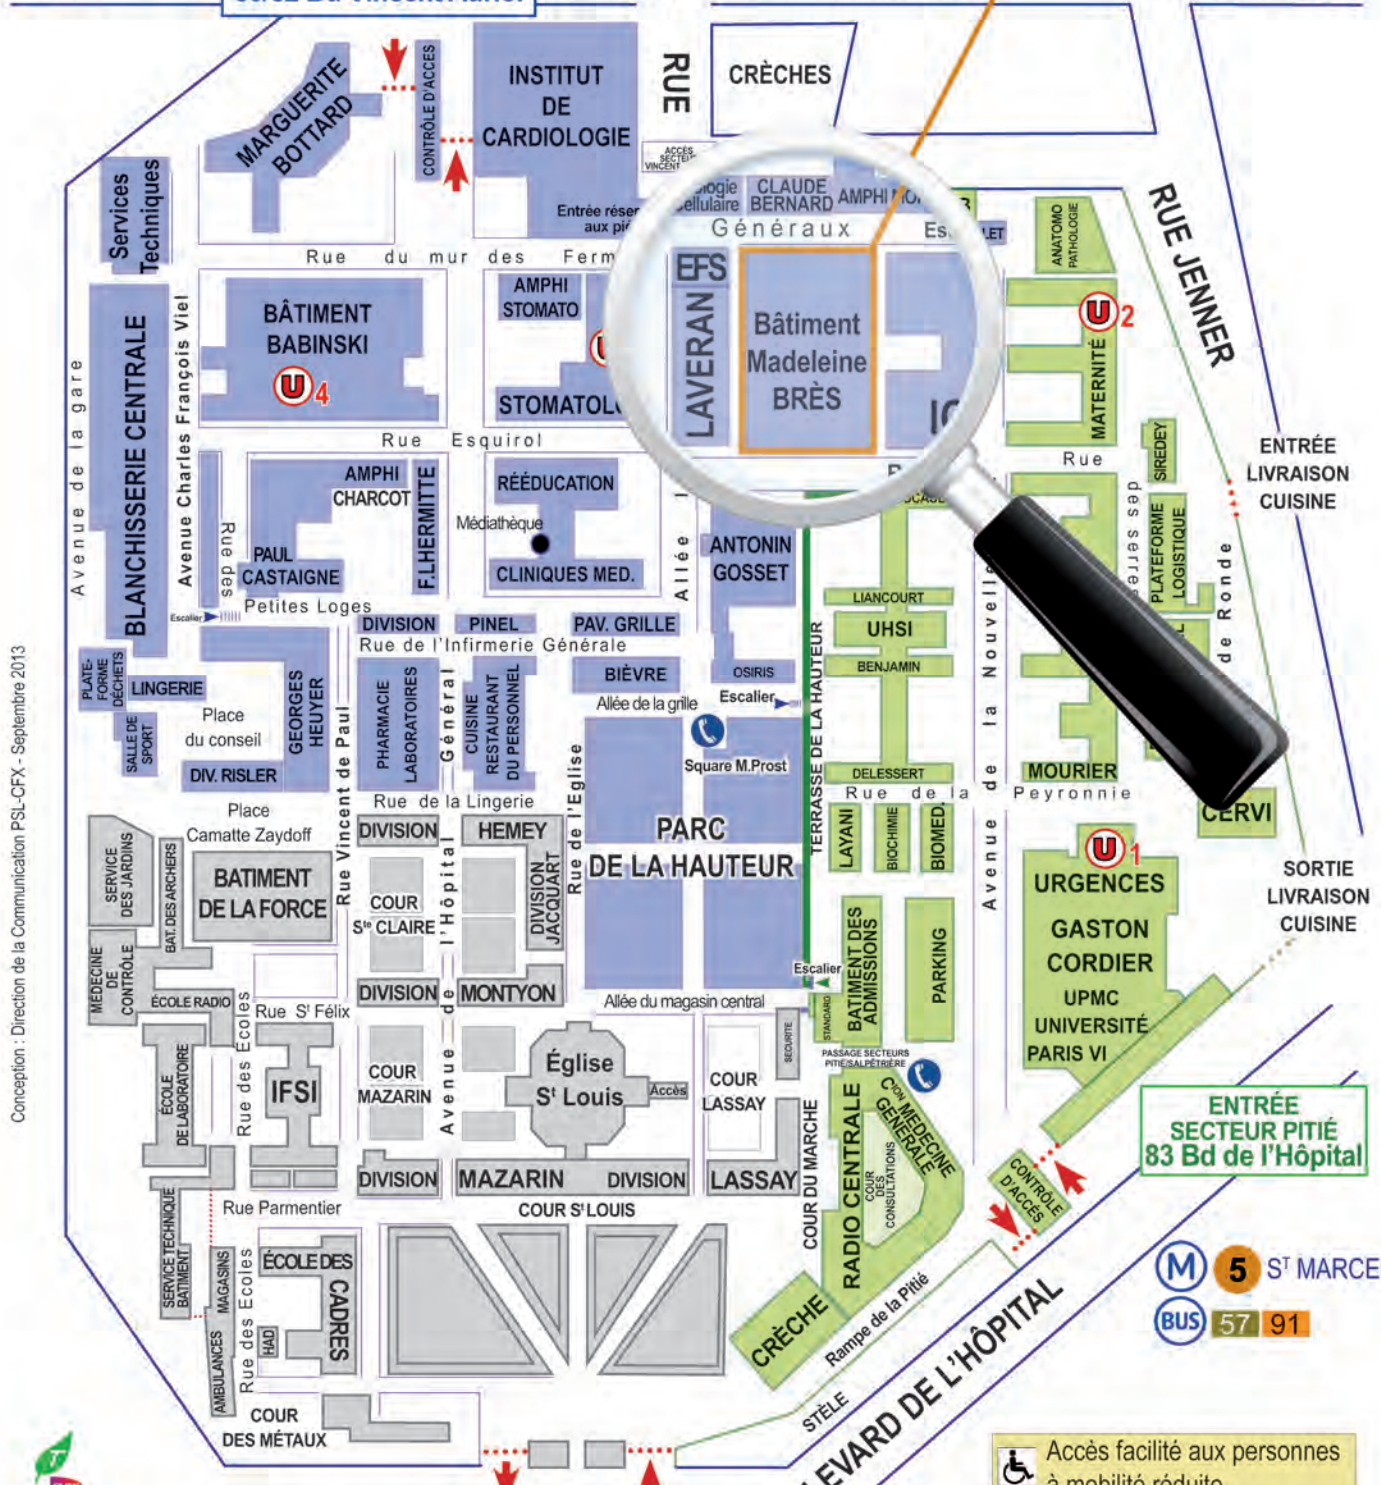

M 6 CHEVALERET

Institut E3M

← Pont de Bercy

ENTRÉE
SECTEUR VINCENT AURIOL
50/52 Bd Vincent Auriol

BOULEVARD VINCENT AURIOL

Place d'Italie →

Conception : Direction de la Communication PSL-CFX - Septembre 2013

M 5 GARE D'AUSTERLITZ
BUS 24 57 61 63 81 89 91
RER C

Standard : 01 42 16 00 00
01 42 17 60 60

ENTRÉE PIÉTON
SECTEUR SALPÊTRIÈRE
47 Bd de l'Hôpital

ENTRÉE
SECTEUR PITIÉ
83 Bd de l'Hôpital

Accès facilité aux personnes à mobilité réduite

- Cabine téléphonique
- 1 Urgences générales
- 2 Urgences maternité
- 3 Urgences stomatologie
- 4 Urgences neurochirurgie et cérébro-vasculaire